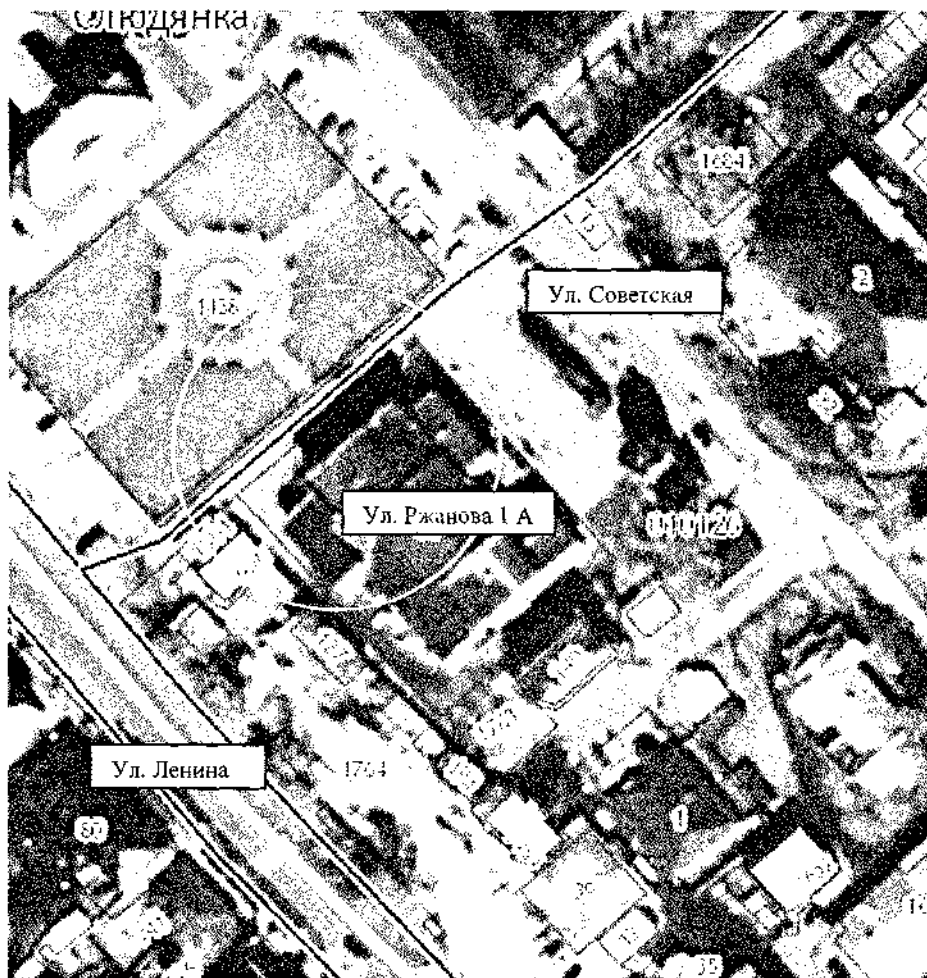

Иркутская область, Слюдянский район, г. Слюдянка,
ул. Ржанова № 1 А
ДК Железнодорожников

Границы территории

Радиус 30 м от входа